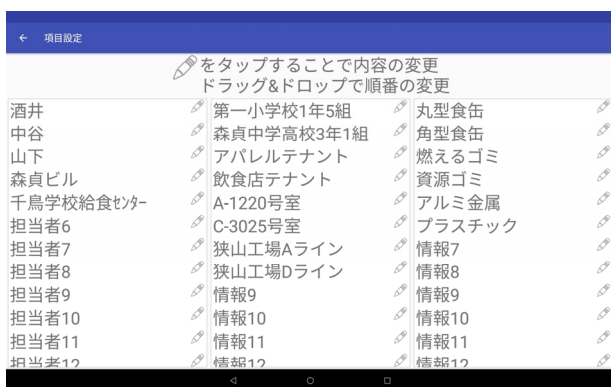

項目設定画面

- ・3列60項目(マスタ)をタブレットシステム内で簡単に編集・登録ができます。
- ・登録した項目を呼出し、計量した重量と日時と紐付けて記録ができます。
- ※項目の保存はタブレットシステム上のみです。

記録データ

	A	B	C	D	E	F	G	H
1	1	2021/2/3 1345	215	g	酒井	ライン1	ゴム系	トラックAへ引き回し
2	2	2021/2/3 1346	350	g	酒井	ライン2	フィルム系	
3	3	2021/2/3 1347	200	g	酒井	ライン3	鉄系	
4	4	2021/2/3 1348	480	g	酒井	ライン4	ステンレス系	
5	5	2021/2/3 1349	390	g	高橋	飲食テナントA	ブラ系	分別ができていなかった
6	6	2021/2/3 1350	1200	g	高橋	雑貨テナントC	生ごみ	
7	7	2021/2/3 1351	560	g	高橋	ホームセンターテナントD	アル缶	
8	8	2021/2/3 1352	2500	kg	高橋	ビルテナント1201室	古紙類	
9	9	2021/2/3 1353	1250	kg	松山	ビルテナント2501室	ダンボール	
10	10	2021/2/3 1354	1000	kg	松山	ビルテナント301室	アル缶	
11	11	2021/2/3 1355	3500	kg	松山	ビルテナント601室	資源ごみ	
12	12	2021/2/3 1356	4000	kg	松山	ビルテナント601室	不燃ごみ	
13	13	2021/2/3 1357	0.2	g	石田	赤坂研究室	機体1	実験中
14	14	2021/2/3 1358	0.1	g	石田	赤坂研究室	機体2	

- ・記録したデータはCSV形式で保存されます。
- ・PC内のExcelソフトで閲覧、編集可能です。

業務に合わせて1mg～3tまで多種多様のはかりと接続可能

接続可能メーカーは、「大和製衡」、「A&D」、「新光電子」の3メーカー対応です。

※A&Dと新光電子のはかりには、RS-232C通信搭載、Bluetooth変換アダプタ(外付け)が必要です。

システム価格の内容

お客様のニーズに合わせて はかりのタイプをお選び下さい。	2200g/0.01g モデル	60kg/20g モデル	1500kg/500g モデル
	407,000円	423,000円	688,000円
専用タブレットPC (Android OS / 10inch)	1台	1台	1台
はかり	GF-2002A	DP-6700K-60	PL-MLC10+EDI-630
Bluetoothアダプタ	外付け	内蔵	内蔵
重量記録機能	●	●	●
データ記録(CSVファイル)	●	●	●
PCへ保存 (Bluetooth or E-mail転送)	●	●	●
サーバーへの書出し	●	●	●

※はかりの変更可能です / 税抜価格です。

オプション

- ①現地導入設定、②既設タブレットへのセッティングサービス、③カスタマイズ対応、④あんしん保守サポートプラン(1年間更新) ※保守はユーザー様との直接契約になります。

お問合せ先

株式会社 デイモス

電話番号 042-794-7192

E-mail info@dimos.co.jp

■所在地

〒194-0021

東京都町田市中町1-4-2 町田新産業創造センター内

TEL.042-794-7192 / FAX.042-794-7193